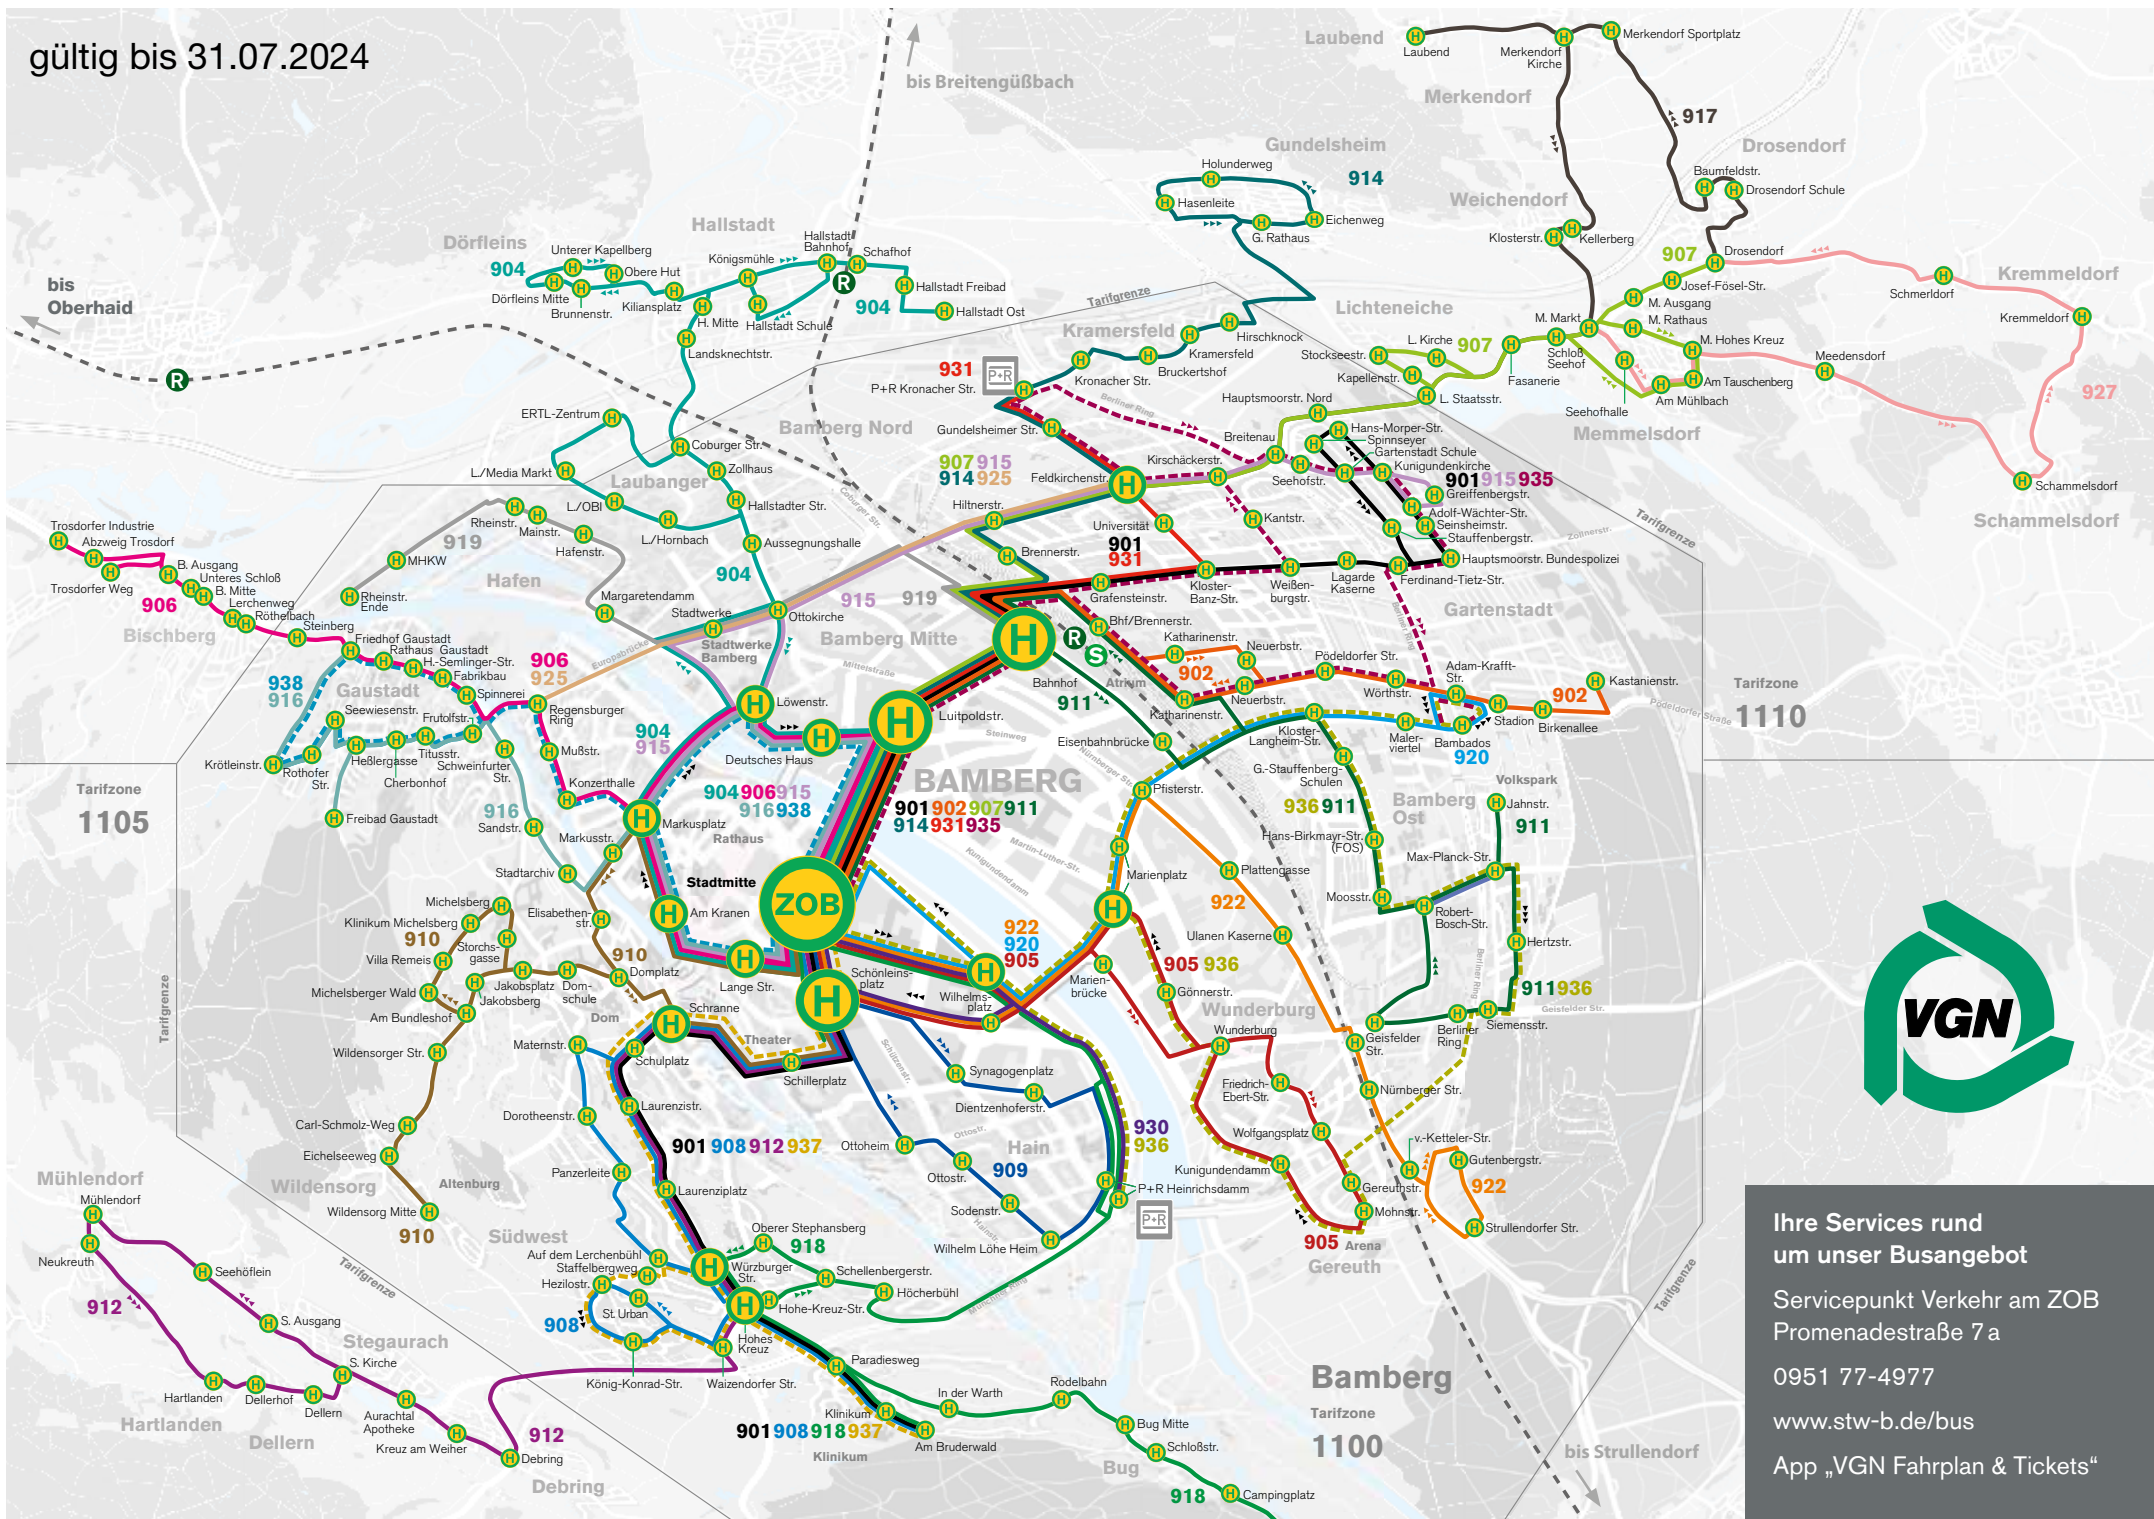

# Liniennetz

gültig bis 31.07.2024

**Haltestelle**  
**Fahrtrichtung**

- |  |            |  |                      |
|--|------------|--|----------------------|
|  | <b>901</b> |  | <b>917</b>           |
|  | <b>902</b> |  | <b>918</b>           |
|  | <b>904</b> |  | <b>919</b>           |
|  | <b>905</b> |  | <b>920</b>           |
|  | <b>906</b> |  | <b>922</b>           |
|  | <b>907</b> |  | <b>925</b>           |
|  | <b>908</b> |  | <b>927</b>           |
|  | <b>909</b> |  | <b>930 P+R</b>       |
|  | <b>910</b> |  | <b>931 P+R</b>       |
|  | <b>911</b> |  | <b>935 ab 20 Uhr</b> |
|  | <b>912</b> |  | <b>936 ab 20 Uhr</b> |
|  | <b>914</b> |  | <b>937 ab 20 Uhr</b> |
|  | <b>915</b> |  | <b>938 ab 20 Uhr</b> |
|  | <b>916</b> |  |                      |

## Bahnverkehr

- |  |                                          |  |                                          |
|--|------------------------------------------|--|------------------------------------------|
|  | Bamberg - Strullendorf - (Nürnberg)      |  | Bamberg - Breitengüßbach - (Ebern)       |
|  | Bamberg - Breitengüßbach - (Lichtenfels) |  | Bamberg - Breitengüßbach - (Lichtenfels) |
|  | Bamberg - Oberhaid                       |  |                                          |

Fahrplanauskunft  
für unterwegs:  
mobil.vgn.de

3 Tage Freie Fahrt mit  
**Bus + Bahn**  
in Bamberg und Umland  
mit der **BAMBERGcard**  
+ **Stadtführung**  
+ **Museumsticket**

Die BAMBERGcard gilt während des Gültigkeitszeitraumes als Fahrkarte für eine Person in allen VGN Verkehrsmitteln in den Tarifzonen 1100, 1104, 1110 und 480

# Liniennetz

gültig bis 31.07.2024

gültig bis 31.07.2024

Ihre Services rund um unser Busangebot  
Servicepunkt Verkehr am ZOB  
Promenadestraße 7 a  
0951 77-4977  
[www.stw-b.de/bus](http://www.stw-b.de/bus)  
App „VGN Fahrplan & Tickets“